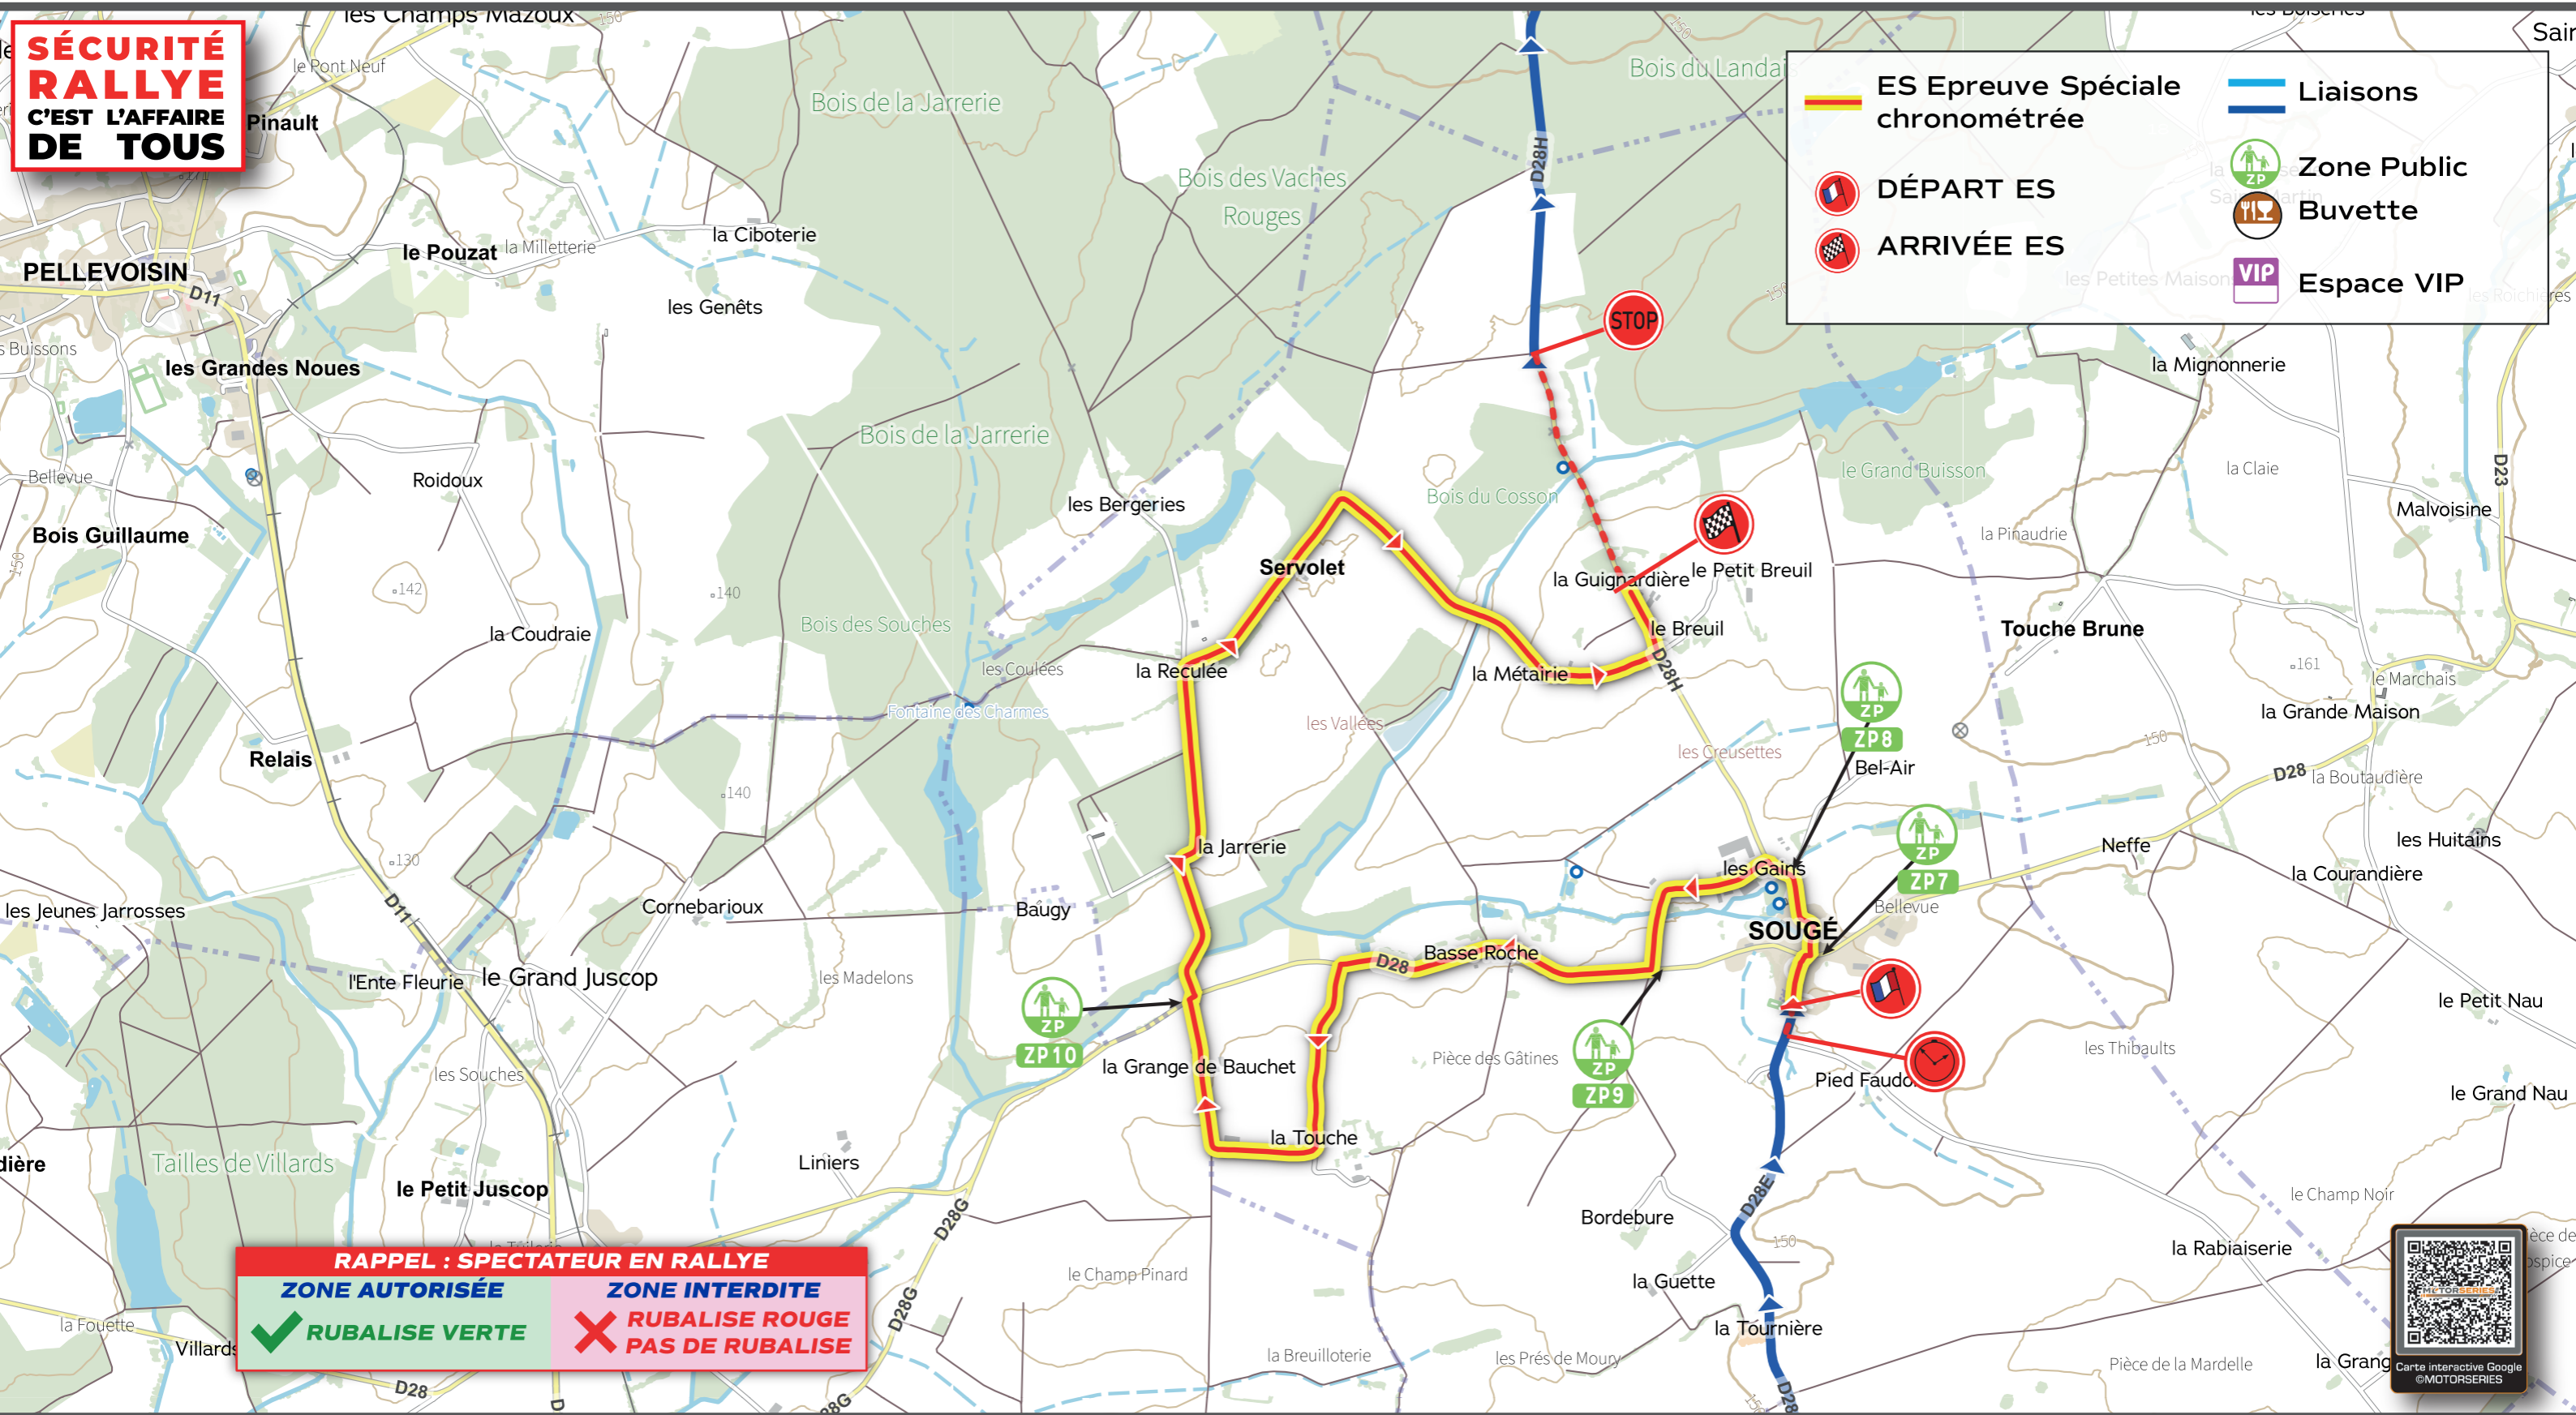

ES 7/9 SOUGÉ

HORAIRES - ES 7 : 10h31 / ES 9 : 13h26

dimanche 9 novembre 2025
spéciale 7.06 km

SÉCURITÉ RALLYE
C'EST L'AFFAIRE DE TOUS

RAPPEL : SPECTATEUR EN RALLYE

ZONE AUTORISÉE	ZONE INTERDITE
✓ RUBALISE VERTE	✗ RUBALISE ROUGE PAS DE RUBALISE