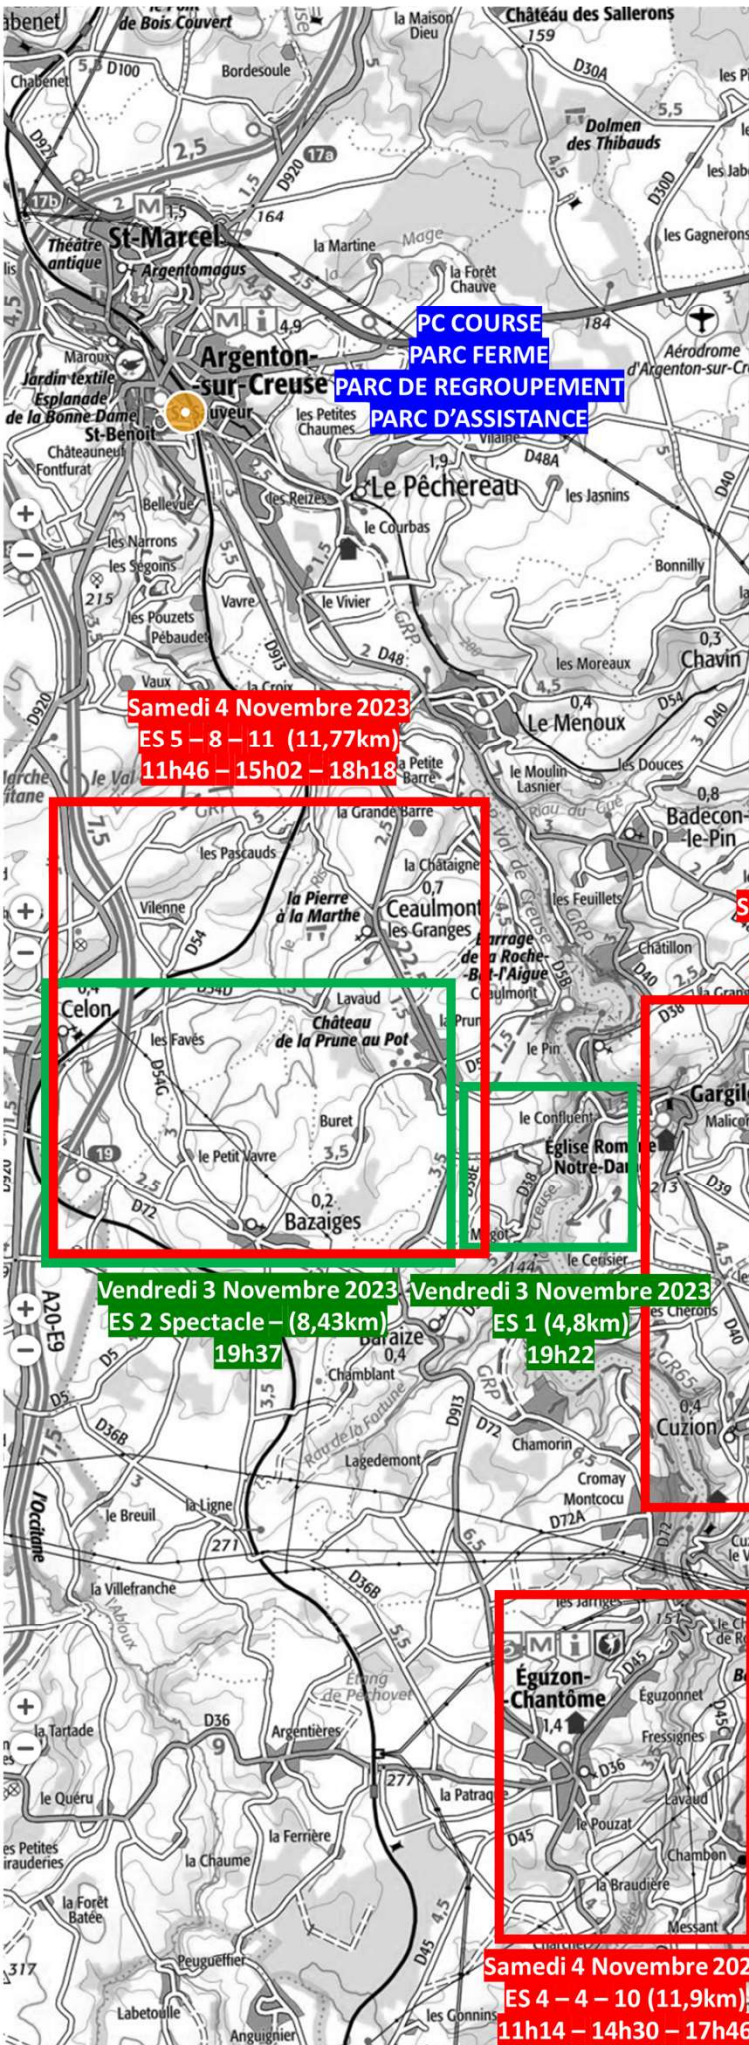

VENDEDI 3 ET SAMEDI 4 NOVEMBRE 2023

ITINERAIRE ET HORAIRES	
VENDEDI 3 NOVEMBRE 2023	
Départ Parc Fermé - Argenton sur Creuse - Place du champ de foire	18H30
Assistance 22min - Argenton sur Creuse - Plaine des sports	18H35
ES1 Gargillesse – Baraize – 4,8km	19H22
ES2 « Spectacle » La Prune Ceaulmont – Bazaiges – Celon – 8,43km	19H37
Arrivée Parc Fermé - Argenton sur Creuse - Place du champ de foire	20h07
SAMEDI 4 NOVEMBRE 2023	
Départ Parc Fermé - Argenton sur Creuse - Place du champ de foire	9H45
Assistance 30min - Argenton sur Creuse - Plaine des sports	9H50
ES3 Pommiers – Cuzion - 14,88km	10H45
ES4 Les Jarriges - Eguzon Chantôme – 11,9km	11H14
ES5 La Prune Ceaulmont - Bazaiges - Celon - Ceaulmont Les Granges – 11,77km	11H46
Regroupement 45min - Argenton sur Creuse - Place du champ de foire	12H11
Départ Parc de Regroupement - Argenton sur Creuse - Place du champ de foire	12H56
Assistance 35min - Argenton sur Creuse - Plaine des sports	13H01
ES6 Pommiers – Cuzion - 14,88km	14H01
ES7 Les Jarriges - Eguzon Chantôme – 11,9km	14H30
ES8 La Prune Ceaulmont - Bazaiges - Celon - Ceaulmont Les Granges – 11,77km	15H02
Regroupement 40min - Argenton sur Creuse - Place du champ de foire	15H27
Départ Parc de Regroupement - Argenton sur Creuse - Place du champ de foire	16H07
Assistance 40min - Argenton sur Creuse - Plaine des sports	16H12
ES9 Pommiers – Cuzion - 14,88km	17H17
ES10 Les Jarriges - Eguzon Chantôme – 11,9km	17H46
ES11 La Prune Ceaulmont - Bazaiges - Celon - Ceaulmont Les Granges – 11,77km	18H18
Arrivée Parc Fermé – Argenton sur Creuse – Place du champ de foire	18H43
TOTAL : 277,44km dont 128,88km chronométrés – 11 Spéciales	

Samedi 4 Novembre 2023
ES 5 – 8 – 11 (11,77km)
11h46 – 15h02 – 18h18

Samedi 4 Novembre 2023
ES 3 – 6 – 9 (14,88km)
10h45 – 14h01 – 17h17

Vendredi 3 Novembre 2023
ES 2 Spectacle – (8,43km)
19h37

Vendredi 3 Novembre 2023
ES 1 (4,8km)
19h22

Samedi 4 Novembre 2023
ES 4 – 4 – 10 (11,9km)
11h14 – 14h30 – 17h46